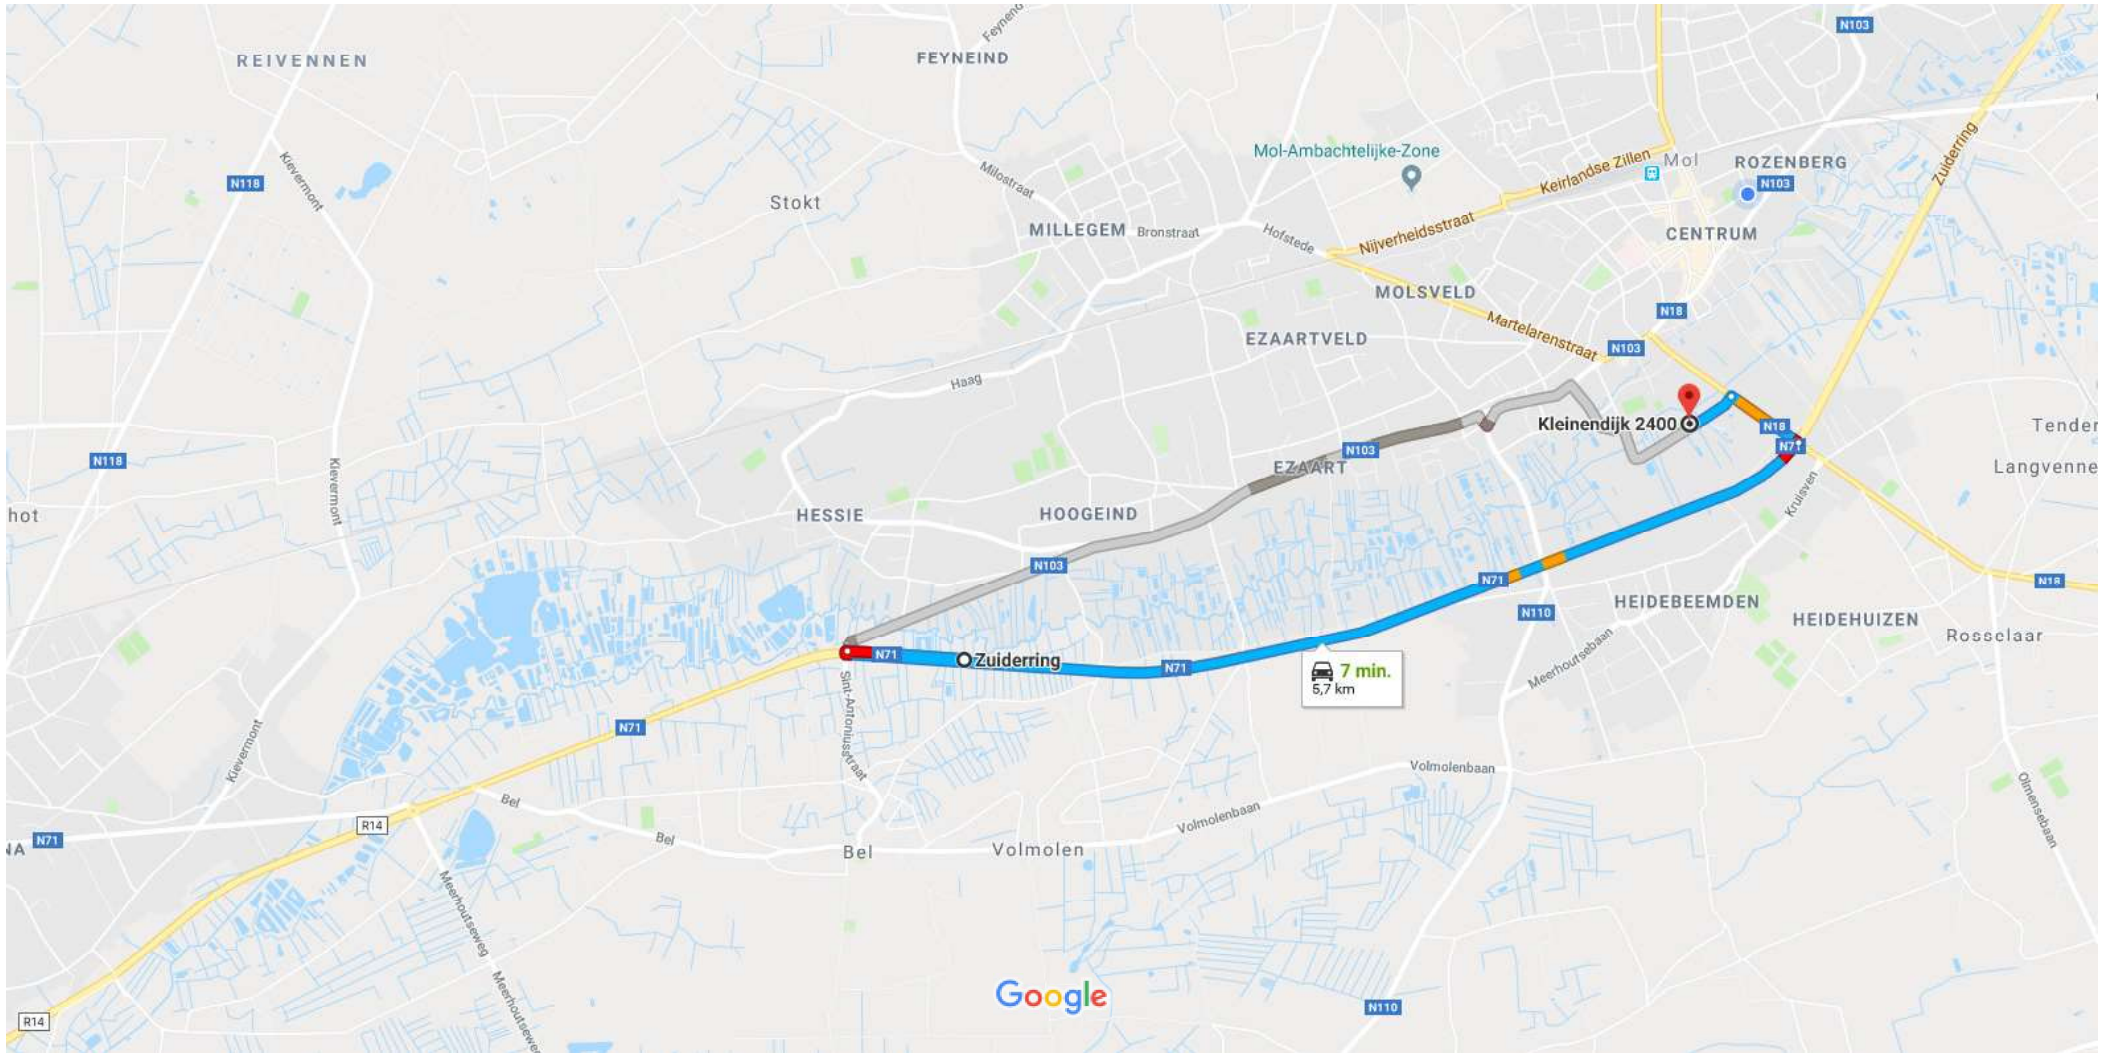

Google Maps Zuiderring, Mol naar Kleinendijk 2400, Mol

Auto 5,7 km, 7 min.

Kaartgegevens ©2018 Google 500 m

 via Zuiderring/N71 7 min.
Snelste route, normale verkeersdrukte 5,7 km

 via N103 8 min.