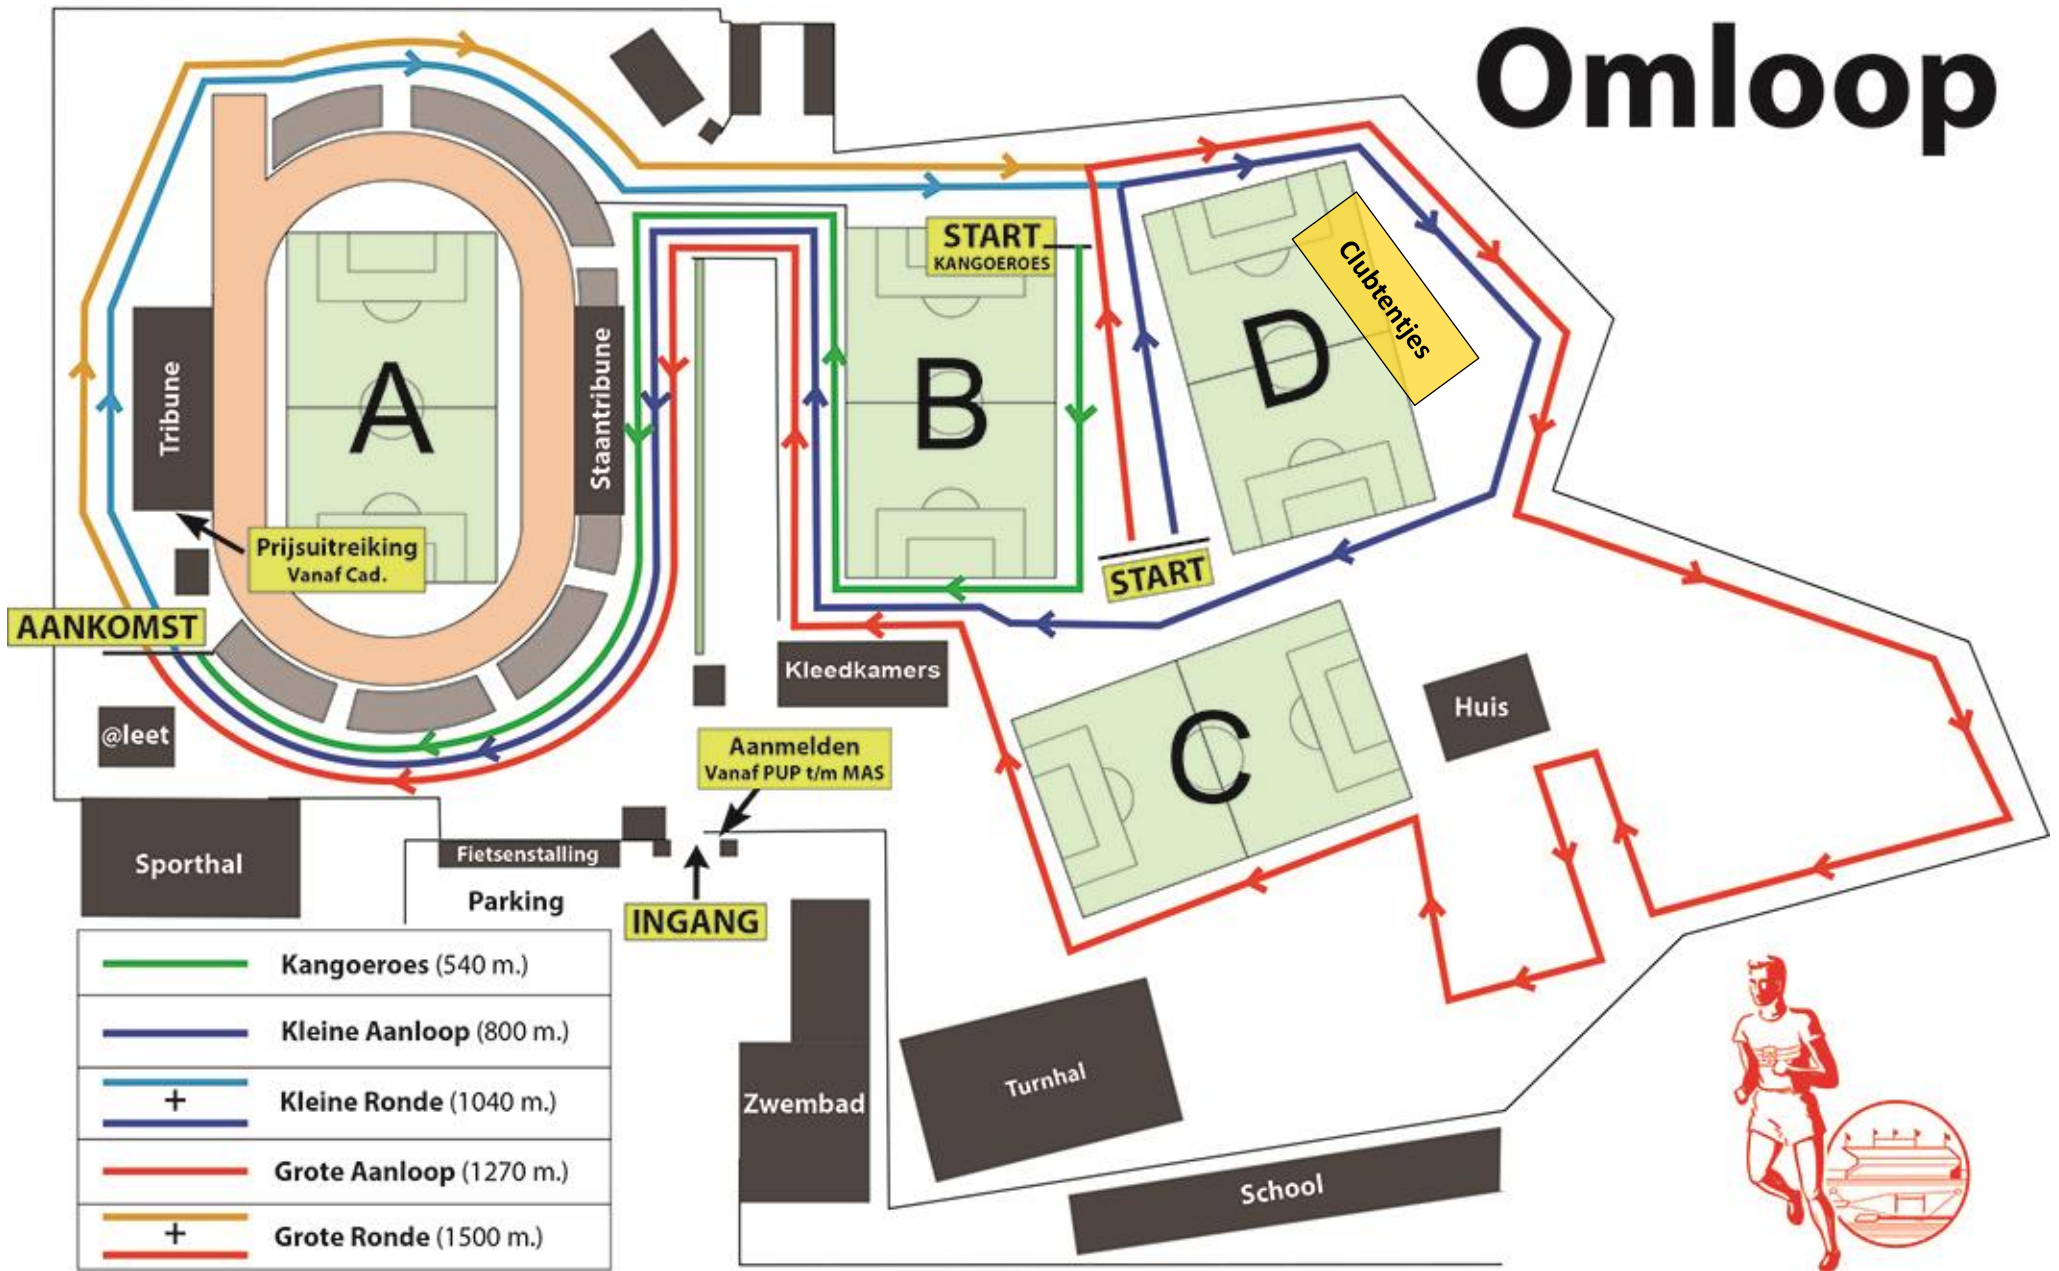

### Uurrooster:

12.00 u.	AMH	Meisjes en Jongens		Kleine aanloop	800 m
12.10 u.	KANGOEROES	Meisjes	2016 – 2017	Mini aanloop	540 m
12.15 u.	KANGOEROES	Jongens			
12.20 u.	BENJAMINS	Meisjes	2015	Mini aanloop	540 m
12.25 u.	BENJAMINS	Meisjes	2014		
12.30 u.	BENJAMINS	Jongens	2015		
12.35 u.	BENJAMINS	Jongens	2014		
12.40 u.	PUPILLEN	Meisjes	2013	Grote aanloop	1270 m
12.47 u.	PUPILLEN	Meisjes	2012		
12.54 u.	PUPILLEN	Jongens	2013		
13.01 u.	PUPILLEN	Jongens	2012		
13.10 u.	MINIEMEN	Meisjes	2011	Kleine aanloop + 1 kleine ronde	1840 m
13.19 u.	MINIEMEN	Meisjes	2010		
13.28 u.	MINIEMEN	Jongens	2011		
13.37 u.	MINIEMEN	Jongens	2010		
13.46 u.	CADETTEN	Dames	2008 – 2009	Kleine aanloop + 2 kleine ronden	2880 m
13.56 u.	CADETTEN	Heren	2008 – 2009	Grote aanloop + 2 kleine ronden	3350 m
14.10 u.	SCH + MAS 50+	Dames	'06-'07 + 50+	Grote aanloop + 2 kleine ronden	3350 m
14.24 u.	SCH + MAS 50+	Heren	'06-'07 + 50+	Grote aanloop + 2 grote ronden	4270 m
14.42 u.	KORTE CROSS	Heren		Grote aanloop + 1 grote ronde	2770 m
14.54 u.	SEN	Heren		Kleien aanloop + 6 grote ronden	9800 m
15.34 u.	JUN + SEN + MAS	Dames		Grote aanloop + 3 grote ronden	5770 m
16.00 u.	JUN + MAS	Heren		Kleine aanloop + 1 kl. r. + 3 gr. r.	6340 m

**Prijsuitreiking:** AMH, KAN, BEN, PUP en MIN aan de aankomst  
CAD, SCH, Korte cross, JUN, SEN en MAS in vergaderzaal onder tribune (vanaf 14.30 u.)

# Omloop

	Kangoeroes (540 m.)
	Kleine Aanloop (800 m.)
	Kleine Ronde (1040 m.)
	Grote Aanloop (1270 m.)
	Grote Ronde (1500 m.)